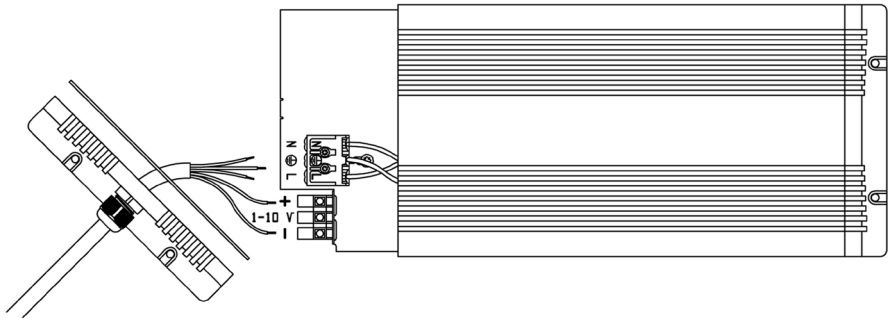

VPL30 T
VPL30 CT
VPL30 NL
VPL30 FL
VPL30 KT

1501452
1501453
1501454
1501455
1501456

Ei saa kytkeä jännitteellisenä!

Do not connect during the voltage on!

Запрещается подключение проводов к проектору, на который подано напряжение!

Ilman himmennystä
Without dimming
Без диммирования

Himmennys 1-10 V
Dimming 1 -10 V
Диммирование 1 - 10 В

Huom! Muista asentaa tiiviste
 Nb! Be sure to install the seal
 Внимание! Не забудьте вставить уплотнение