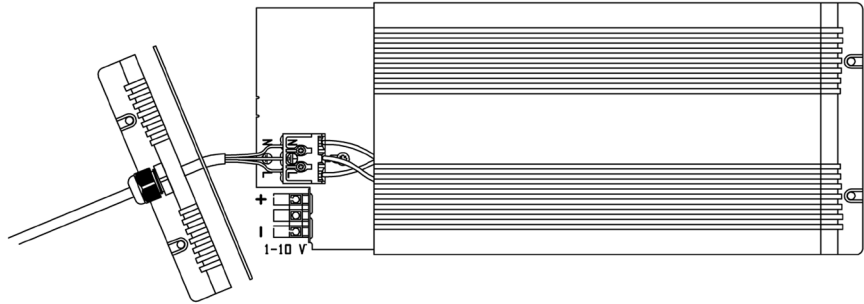

VPL30 T
VPL30 CT
VPL30 NL
VPL30 FL
VPL30 KT

1501452
1501453
1501454
1501455
1501456

Ei saa kytkeä jännitteellisenä!

Do not connect during the voltage on!

Запрещается подключение проводов к проектору, на который подано напряжение!

Ilman himmennystä
Without dimming
Без диммирования

Himmennys 1-10 V
Dimming 1 -10 V
Диммирование 1 - 10 В

Huom! Muista asentaa tiiviste
 Nb! Be sure to install the seal
 Внимание! Не забудьте вставить уплотнение