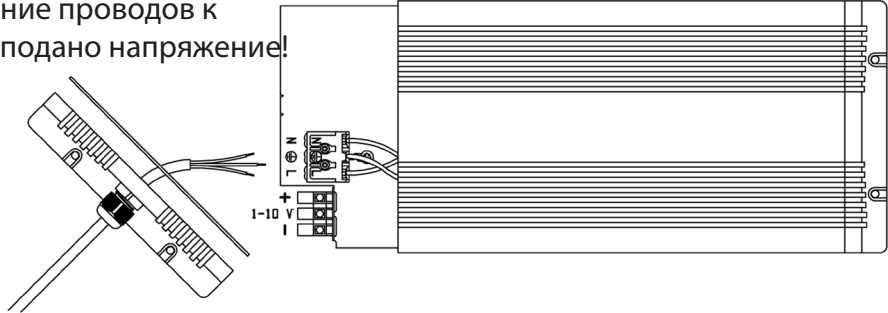

VPL30 T
VPL30 CT
VPL30 NL
VPL30 FL
VPL30 KT

1501452
1501453
1501454
1501455
1501456

Ei saa kytkeä jännitteellisenä!

Do not connect during the voltage on!

Запрещается подключение проводов к проектору, на который подано напряжение!

Ilman himmennystä
Without dimming
Без диммирования

Himmennys 1-10 V
Dimming 1 -10 V
Диммирование 1 - 10 В

Huom! Muista asentaa tiiviste
 Nb! Be sure to install the seal
 Внимание! Не забудьте вставить уплотнение