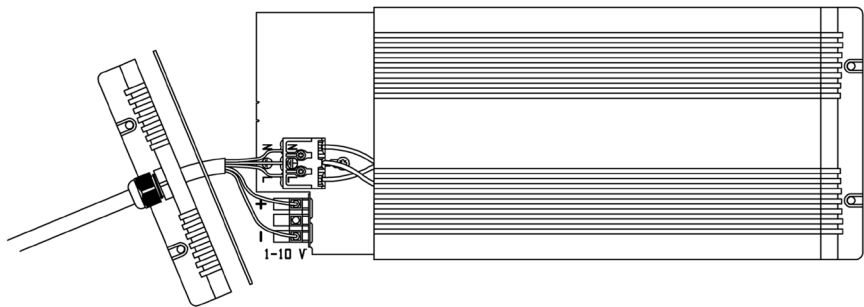

VPL30 T
VPL30 CT
VPL30 NL
VPL30 FL
VPL30 KT

1501452
1501453
1501454
1501455
1501456

Ei saa kytkeä jännitteellisenä!

Do not connect during the voltage on!

Запрещается подключение проводов к проектору, на который подано напряжение!

Ilman himmennystä
Without dimming
Без диммирования

Himmennys 1-10 V
Dimming 1 -10 V
Диммирование 1 - 10 В

Huom! Muista asentaa tiiviste
 Nb! Be sure to install the seal
 Внимание! Не забудьте вставить уплотнение